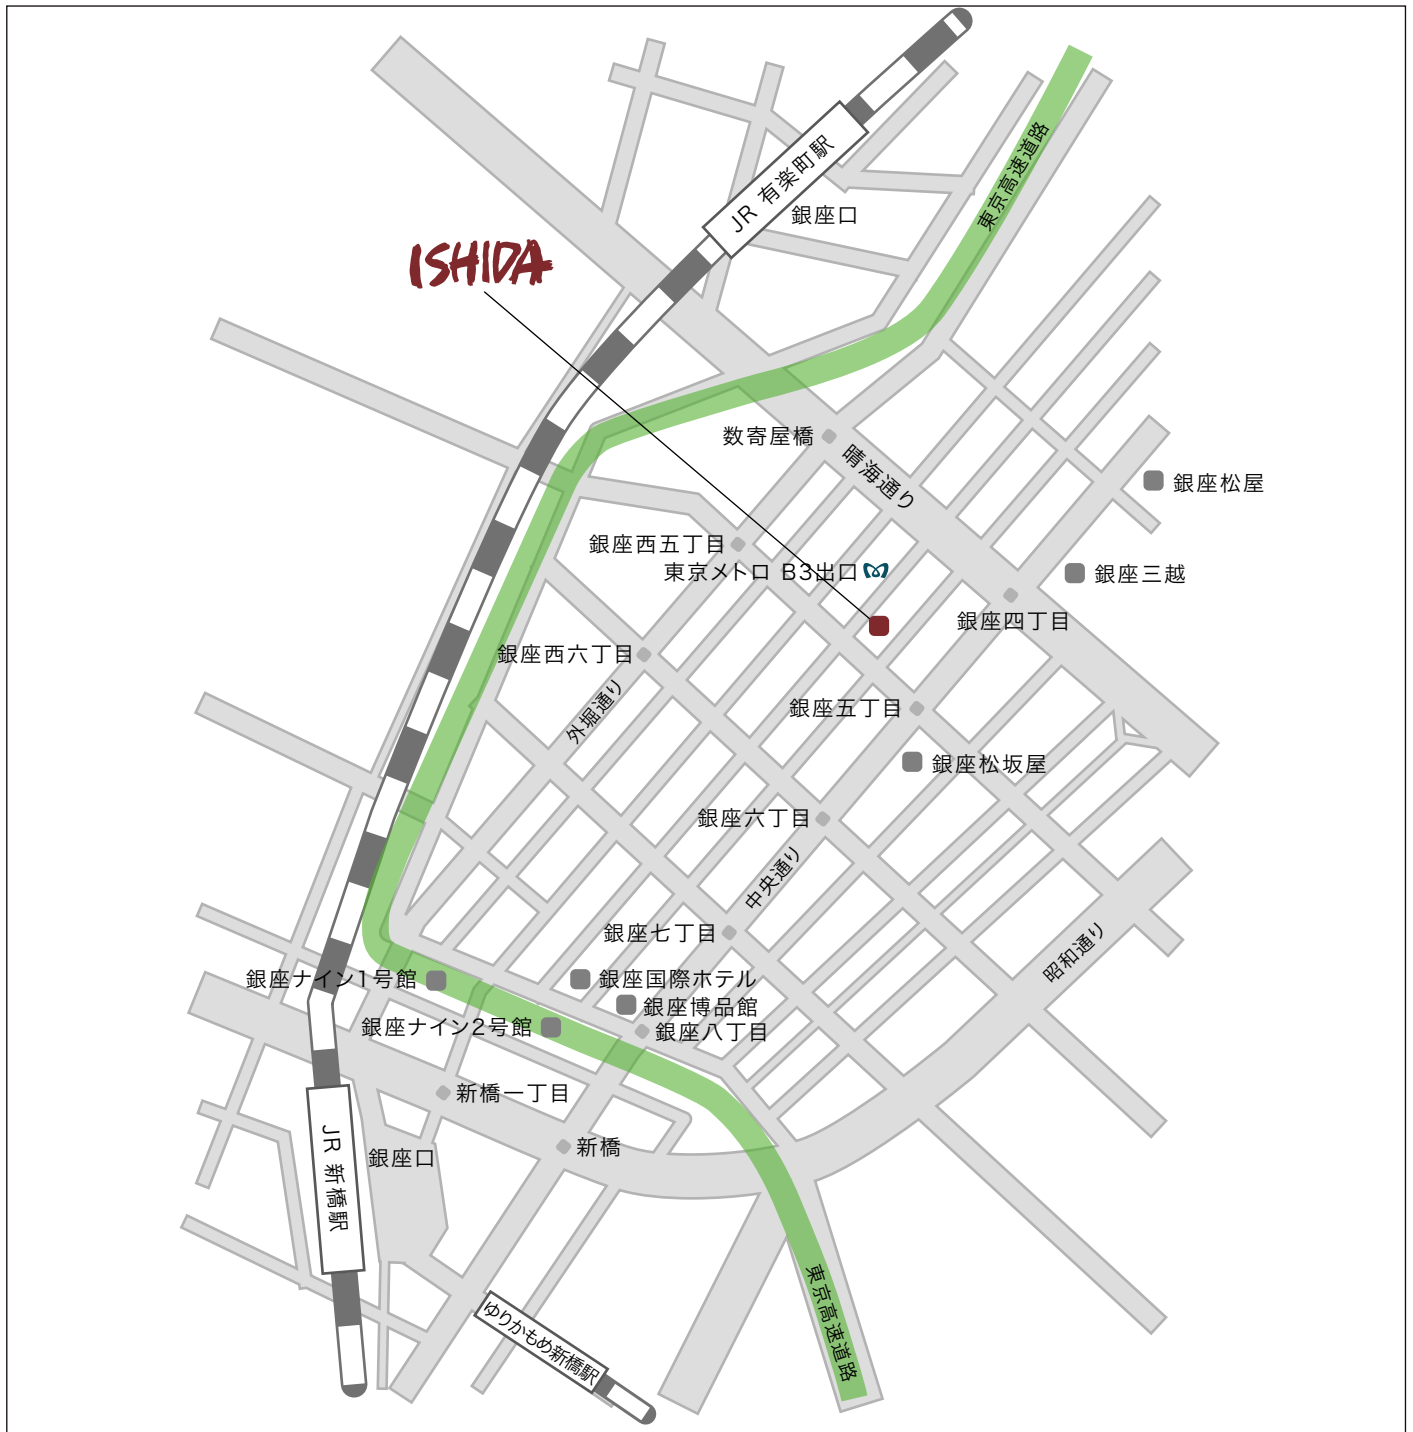

## Access Map

東京メトロ 銀座駅(A1,B3,B5出口)から徒歩2分

JR 有楽町駅 銀座口より徒歩5分

JR 新橋駅 銀座口より徒歩12分

## Restaurant Data

ADDRESS 〒104-0061 東京都中央区銀座5丁目6-14 銀座ビル B1F

TEL / FAX 03-3572-3500

OPEN HOUR ランチ 11:30 ~ 14:00 (L.O)

ディナー18:00 ~ 24:00 (LO 23:00) \*日曜・祝日:通し営業(21:30 L.O)

CLOSE 月曜日(月曜日が祝日の場合は、翌火曜日)・年末年始

# ISHIDA