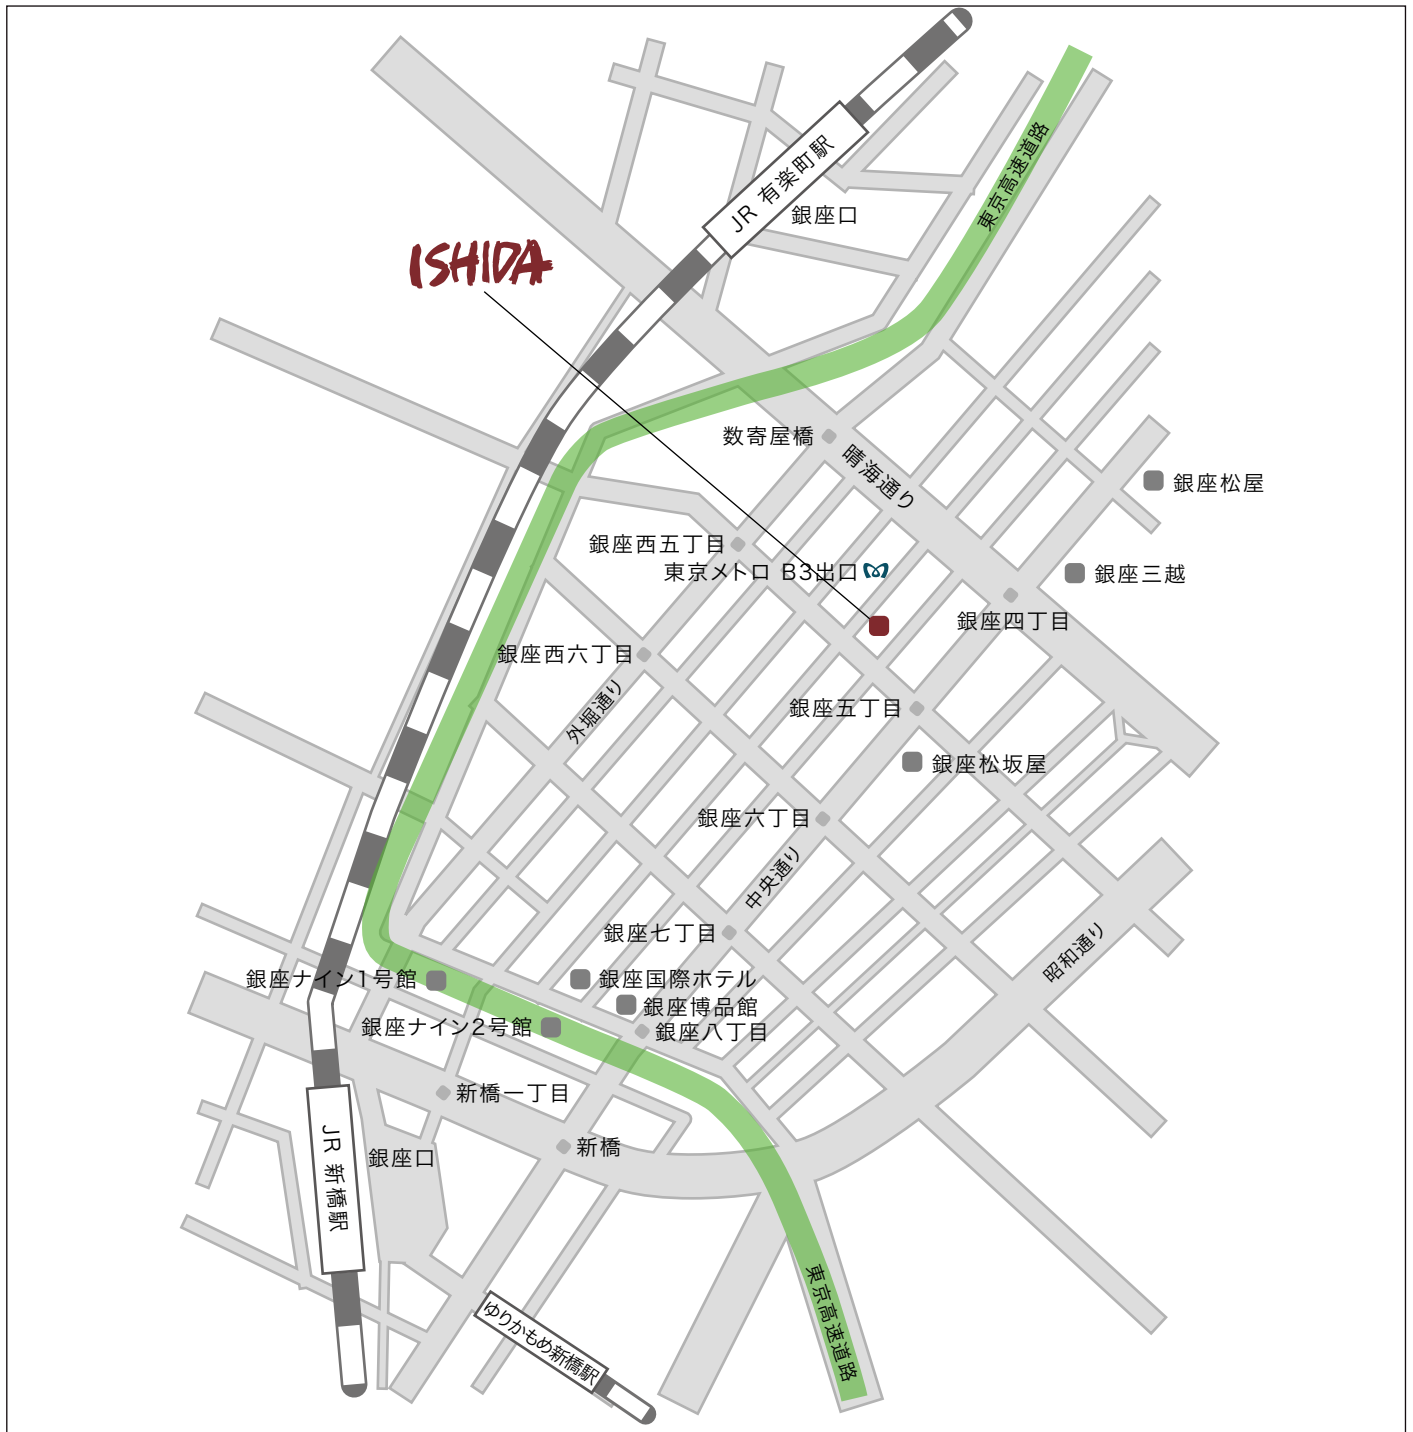

Access Map

東京メトロ 銀座駅(A1,B3,B5出口)から徒歩2分

JR 有楽町駅 銀座口より徒歩5分

JR 新橋駅 銀座口より徒歩12分

Restaurant Data

ADDRESS 〒104-0061 東京都中央区銀座5丁目6-14 銀座ビル B1F

TEL / FAX 03-3572-3500

OPEN HOUR ランチ 11:30 ~ 14:00 (L.O)
ディナー18:00 ~ 24:00 (LO 23:00)

CLOSE 月曜日(月曜日が祝日の場合は、翌火曜日)・年末年始

ISHIDA